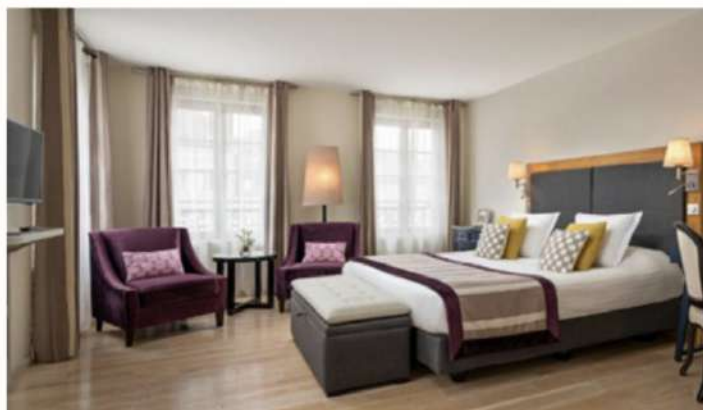

HANDWITTREN CASTEL MAINTENON

1 Rue de la Ferté,
28130 Maintenon
02 34 40 14 14