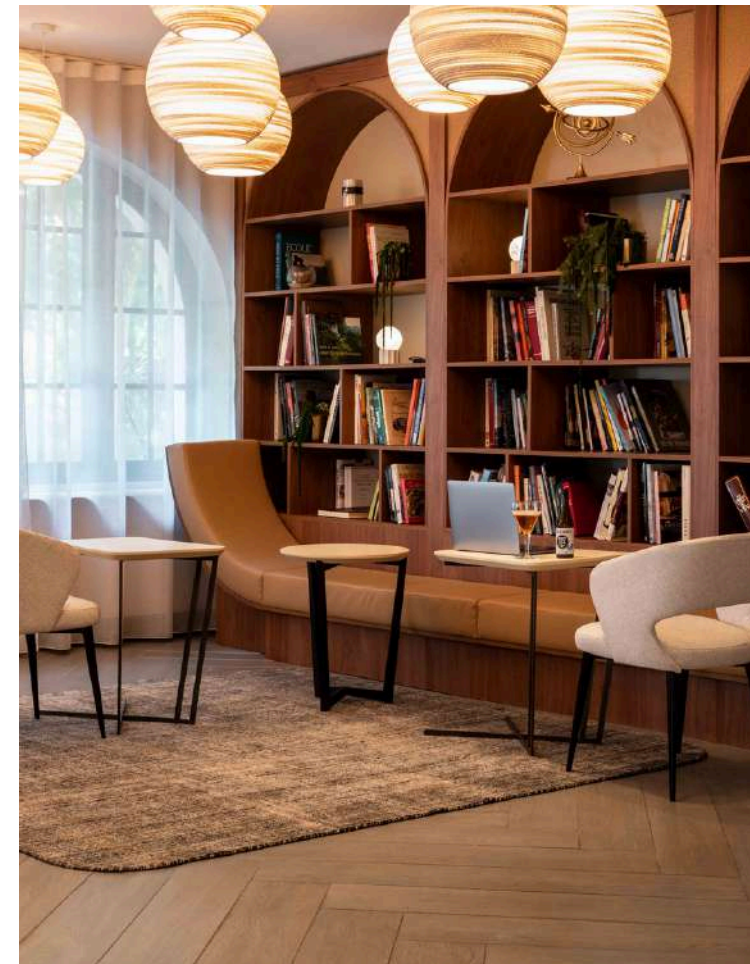

Bibliothèque